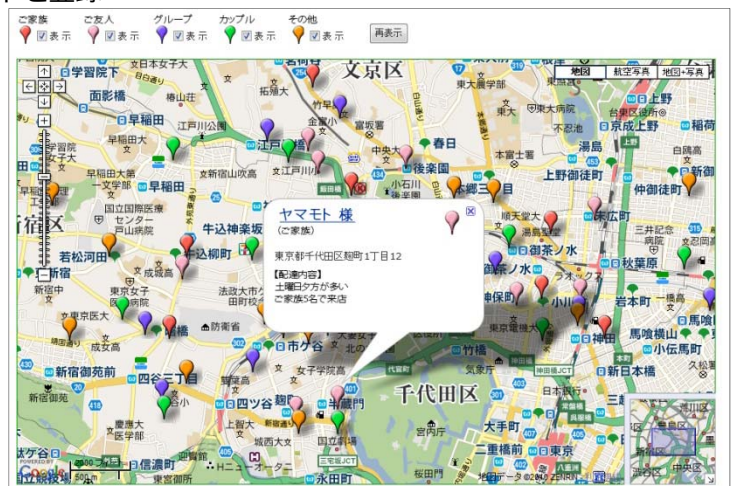

アップロードされたアイコンは来店された際に来店構成別に表示されます。この情報は来店された際にアンケートなどを通して収集していきます。

エリア・マーケティングではこれからのチラシ・オリコミなどポスティングをする顧客を把握でき、効果的な顧客へ適切な情報を案内していくことができます。

② 来店構成別によってアイコンの色を変更し、注文の内容や注意点を登録

日々の来店された様々な内容を登録することができます。このときに、次回ポスティングに向けアイコンの色を来店構成内容に応じて変更していきます。

また、日々新たに来店された情報やリピート顧客の情報も追加登録していきます。

アイコン名を来店構成別に設定し、注文内容を登録すれば、バルーンの情報ウィンドに表示され顧客の状態が一目で把握できます。

③ リピータの注文内容や、新規顧客となったポイントを登録

登録期間が長期になると、その利用環境も大きく変化してきます。注文内容が大きく変化したり、先方の環境変化で来店されなくなった場合もアイコンを変更・削除しています。

アイコンで色分けすることにより来店構成別のエリアの傾向が視覚的に理解でき、これからのポスティングなどのマーケティングに大いに貢献できます。

また、この結果をダウンロードでき、表計算ソフト等で詳細に分析することができます。

■はなまるマップ・キャリアオン 標準価格表

	1年バック	2年バック	3年バック
標準パック3アカウント	25,000円	45,000円	65,000円
追加パック3アカウント	25,000円	45,000円	65,000円

基本ライセンスが標準パックの3アカウントとなります。
4アカウント目からは追加パックのご契約となります。

※追加パックは同一アカウントの場合最大2ヶ月（1440時間）間無償サービスがあります

契約後、途中でアカウントを追加したい場合は追加パックとなります。

■はなまるマップ・キャリアオン ご利用環境

ネットワーク	インターネット通信環境（ブロードバンド推奨）
ご利用機器	Googleマップ利用可能パソコン（携帯・ゲーム機不可） PCA商魂 8 以降ご利用パソコン
ブラウザ	JavaScriptが有効でCookie受入れ可能な設定
セキュリティソフト	JavaScriptが有効でCookie受入れ可能な設定