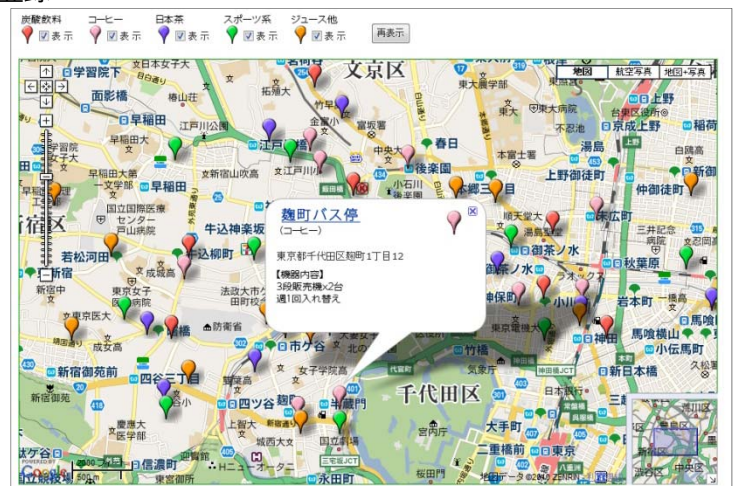

## ① 設置した自動販売機の住所（名称・住所）を **はなまるマップ・キャリーオン** にアップロード

アップロードされたアイコンは自動販売機の設置場所として表示されています。このアイコンはこれから販売増加・補充案内を行うため、売れ筋商品別に色を変化させていきます。

補充担当者はこれから継続的に設置する自動販売機設置場所を登録し、売れ筋商品による売り上げ増加や自動販売機買い増しの案内していきます。

## ② 売れ筋商品によってアイコンの色を変更し、新たな設置場所や死に筋内容を登録

自動販売機設置から数年が経過しました。日々の補充・点検内容を登録していきます。

このときに、売上増加に向けてアイコンの色を売れ筋商品ごとに変更していきます。また、日々新たに設置していく自動販売機の情報も追加していきます。

アイコン名を売れ筋商品ごとに設定したり、補充・点検内容を登録すれば、バルーンの情報ウィンドに表示されターゲットの状態が一目で把握できます。

## ③ 場所による売り上げ増や、地域固有の売上情報も登録

機器設置から長期経過してくると、その設置環境も大きく変化してきます。近くに新たな施設ができたり、逆にコンビニエンスストアなどが開店したりしたり、環境の都合で撤去になった場合もアイコンを変更・削除しています。

アイコンで色分けすることにより売れ筋商品別のエリアや同様条件の売上増の傾向が視覚的に理解でき、これからの商品案内やマーケティングに大いに貢献できます。

また、この結果をダウンロードでき、表計算ソフト等で詳細に分析することができます。

■はなまるマップ・キャリアオン 標準価格表

|             | 1年バック   | 2年バック   | 3年バック   |
|-------------|---------|---------|---------|
| 標準パック3アカウント | 25,000円 | 45,000円 | 65,000円 |
| 追加パック3アカウント | 25,000円 | 45,000円 | 65,000円 |