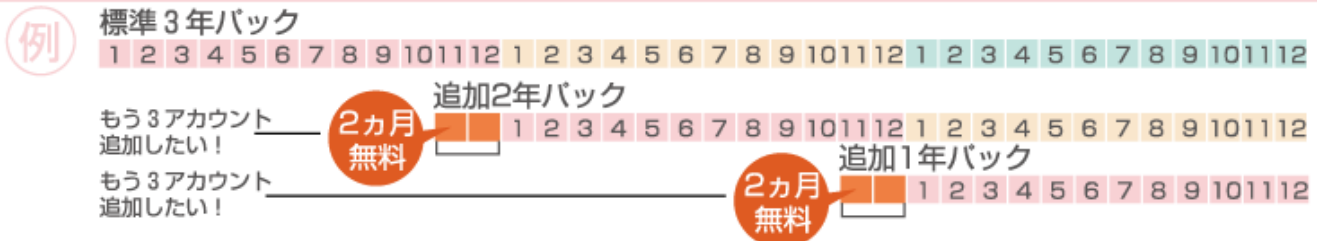

■はなまるマップ・キャリーオン 標準価格表

	1年バック	2年バック	3年バック
標準パック3アカウント	25,000円	45,000円	65,000円
追加パック3アカウント	25,000円	45,000円	65,000円

基本ライセンスが標準パックの3アカウントとなります。
4アカウント目からは追加パックのご契約となります。

※追加パックは同一アカウントの場合最大2ヶ月（1440時間）間無償サービスがあります

契約後、途中でアカウントを追加したい場合は追加パックとなります。

■はなまるマップ・キャリーオン ご利用環境

ネットワーク	インターネット通信環境（ブロードバンド推奨）
ご利用機器	Googleマップ利用可能パソコン（携帯・ゲーム機不可） PCA商魂 8 以降ご利用パソコン
ブラウザ	JavaScriptが有効でCookie受入れ可能な設定
セキュリティソフト	JavaScriptが有効でCookie受入れ可能な設定

■はなまるマップ・キャリーオン ご利用制限

- ○1バックご契約毎に年間ページビュー（PV）は5,000PVまで
- ○1バックご契約毎に1日の商魂得意先マスタおよびマイマップデータのアップロードおよび商魂得意先マスタ登録編集件数は合計1,000レコードまで
- ○1バックご契約毎にご利用できるアカウント数は3アカウントまで
- ○1追加バックご契約毎にご利用できるアカウント数は3アカウントまで
- ○Googleマップの利用はGoogle社のGoogleマップ利用規約が適用されます

開発元

株式会社アルベロ

はなまる

〒780-0945
高知県高知市本宮町105-25
高知ソフトウェアセンター3F
TEL 088-803-8866
FAX 088-803-8822

お問い合わせは

はなまるサポート ☎088-803-8700 <http://www.hanamarumap.com/>

※PCA・PCA商魂はピー・シー・エー株式会社の登録商標です。 ※Googleマップの利用はGoogle社のGoogleマップ利用規約が適用されます。
※また全ての会社名、製品名等には、それぞれの所有者に所有権が属する商標または登録商標が含まれています。
※記載された内容と製品の仕様等は、事前の予告なしに変更する場合があります。 ※記載内容と実際の製品が異なる場合は実際の製品を優先します。