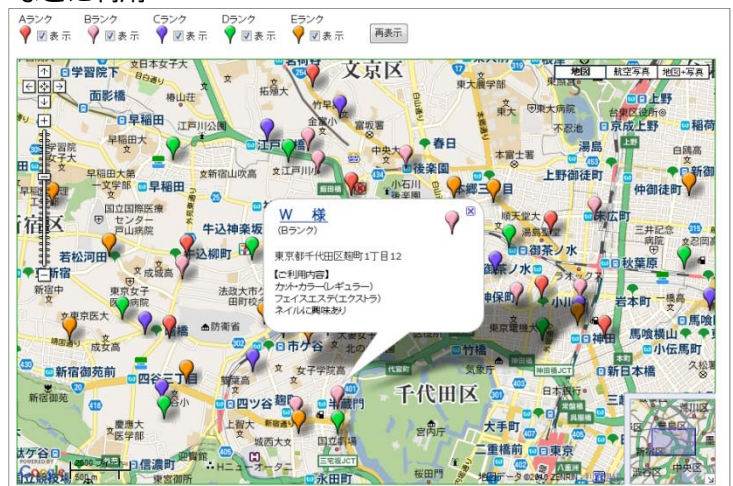

## ① 利用した顧客の住所（名前・住所）を **はなまるマップ・キャリーオン** にアップロード

アップロードされたアイコンは利用した顧客の住所として表示されます。このアイコンはこれからエリア・マーケティングを行う担当者やマネージャの方々が活用していきます。

マーケティング担当者は、これからエリア・マーケティングを行うためにコースや回数などを考慮したランク別で顧客を登録し、マーケティングやエリア・ポスティングの際の参考にしていきます。

## ② 顧客ランクによってアイコンの色を追加し、新たな顧客や来店時の注意点など登録

活用から数年が経過しました。追加の顧客情報や利用コース内容を登録していきます。

新たに来店した顧客の情報も追加していきます。また、利用コースの変更などによりランクがかわればアイコンの色も随時変更していきます。

アイコン名をランク別に設定したり、来店時に関する注意点などを登録すれば、バルーンの情報ウィンドに表示されターゲットの状態が一目で把握できます。

## ③ ランク別の地域差の傾向や、集中的なポスティングなどに利用

活用を始めてから長期経過してくると、その顧客の環境も大きく変化してきます。カットやパーマに限らずエステやネイルなども利用されたり、また顧客が転居になり来店しなくなった場合もアイコンを変更・削除しています。

アイコンで色分けすることによりランク別のエリアや地域によるポスティング目的が視覚的に理解でき、これからの広告・ポスティングに大いに貢献できます。

また、この結果をダウンロードでき、表計算ソフト等で詳細に分析することができます。

■はなまるマップ・キャリーオン 標準価格表

|             | 1年バック   | 2年バック   | 3年バック   |
|-------------|---------|---------|---------|
| 標準パック3アカウント | 25,000円 | 45,000円 | 65,000円 |
| 追加パック3アカウント | 25,000円 | 45,000円 | 65,000円 |