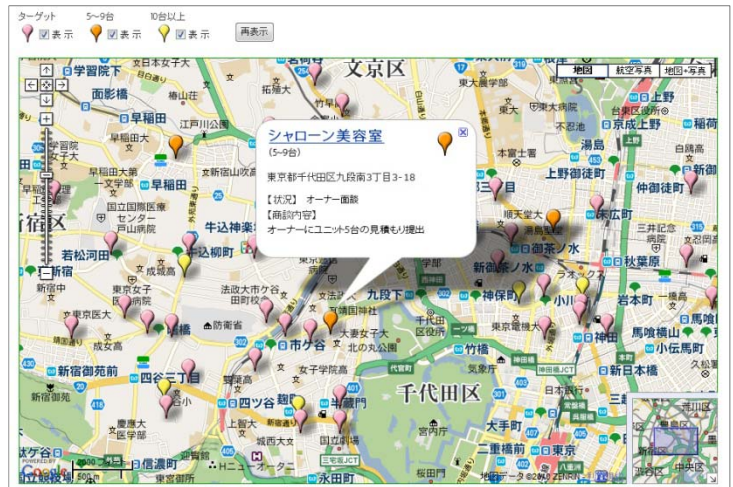

美容資材機器販売（営業販売）

消込方式

分類 サービス
業種 理美容店用資材機器販売業
職種 営業担当、もしくはそのマネージャの方

事前に入手した理美容店名簿やその他の名簿を入手し、理容室・美容室をピックアップしています。そのリストをテキストデータ（名称・住所）として はなまるマップ・キャリーオン にアップロードし、消込方式で営業活動に活用している事例です。

① 見込みリスト（名称・住所）をはなまるマップ・キャリーオンにアップロード

アップロードされたリストがマップの中にアイコンとして表示されています。このアイコンがこれから営業活動を行うべき訪問先となります。営業マンはこれからターゲットを訪問し、自社取り扱い機器をはじめとする様々な美容資材の販売へ向けて営業活動を行っていきます。

② 商談状況によってアイコンの色を変更し、営業活動の内容や注意点を登録

ターゲットへのアプローチを開始しました。日々の営業結果や内容を登録することができます。このときに、受注に向けてアイコンの色を現在の状況に応じて変更していきます。

アイコン名を設置ユニット数で設定したり、商談内容を登録すれば、バルーンの情報ウィンドに表示されターゲットの状態が一目で把握できます。

③ 取引契約の締結や、不要となったターゲットを登録

営業活動が活発化してくると、その商談状況も大きく変化してきます。契約を締結したり、逆に商談に敗れたり、先方の都合で延期になった場合もアイコン登録しています。

アイコンで色分けすることにより美容室規模のエリアや商談商品の傾向が視覚的に理解でき、これからの営業活動やマーケティングに大いに貢献できます。

■はなまるマップ・キャリアオン ご利用制限

- 1バックご契約毎に年間ページビュー（PV）は5,000PVまで
- 1バックご契約毎に1日の商魂得意先マスタおよびマイマップデータのアップロードおよび商魂得意先マスタ登録編集件数は合計1,000レコードまで
- 1バックご契約毎にご利用できるアカウント数は3アカウントまで
- 1追加バックご契約毎にご利用できるアカウント数は3アカウントまで
- Googleマップの利用はGoogle社のGoogleマップ利用規約が適用されます