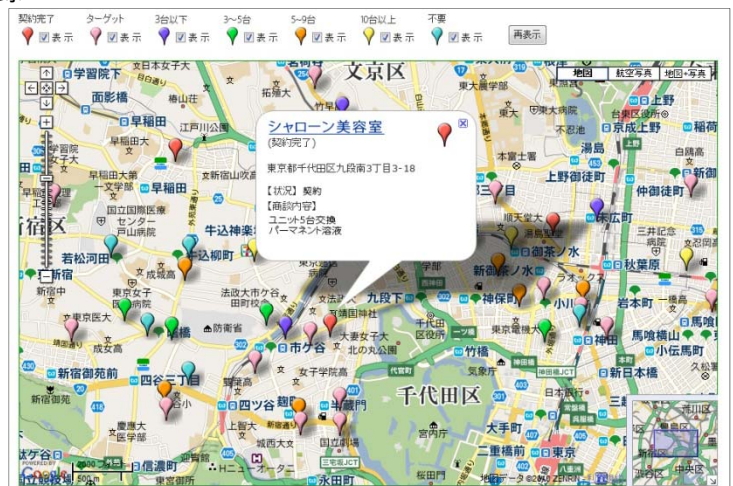

アップロードされたリストがマップの中にアイコンとして表示されています。このアイコンがこれから営業活動を行うべき訪問先となります。営業マンはこれからターゲットを訪問し、自社取り扱い機器をはじめとする様々な美容資材の販売へ向けて営業活動を行っていきます。

② 商談状況によってアイコンの色を変更し、営業活動の内容や注意点を登録

ターゲットへのアプローチを開始しました。日々の営業結果や内容を登録することができます。このときに、受注に向けてアイコンの色を現在の状況に応じて変更していきます。

アイコン名を設置ユニット数で設定したり、商談内容を登録すれば、バルーンの情報ウィンドに表示されターゲットの状態が一目で把握できます。

③ 取引契約の締結や、不要となったターゲットを登録

営業活動が活発化してくると、その商談状況も大きく変化してきます。契約を締結したり、逆に商談に敗れたり、先方の都合で延期になった場合もアイコン登録しています。

アイコンで色分けすることにより美容室規模のエリアや商談商品の傾向が視覚的に理解でき、これからの営業活動やマーケティングに大いに貢献できます。

また、この結果をダウンロードでき、表計算ソフト等で詳細に分析することができます。

■はなまるマップ・キャリアオン 標準価格表

	1年バック	2年バック	3年バック
標準パック3アカウント	25,000円	45,000円	65,000円
追加パック3アカウント	25,000円	45,000円	65,000円

基本ライセンスが標準パックの3アカウントとなります。
4アカウント目からは追加パックのご契約となります。

※追加パックは同一アカウントの場合最大2ヶ月（1440時間）間無償サービスがあります

契約後、途中でアカウントを追加したい場合は追加パックとなります。

■はなまるマップ・キャリアオン ご利用環境

ネットワーク	インターネット通信環境（ブロードバンド推奨）
ご利用機器	Googleマップ利用可能パソコン（携帯・ゲーム機不可） PCA商魂 8 以降ご利用パソコン
ブラウザ	JavaScriptが有効でCookie受入れ可能な設定
セキュリティソフト	JavaScriptが有効でCookie受入れ可能な設定