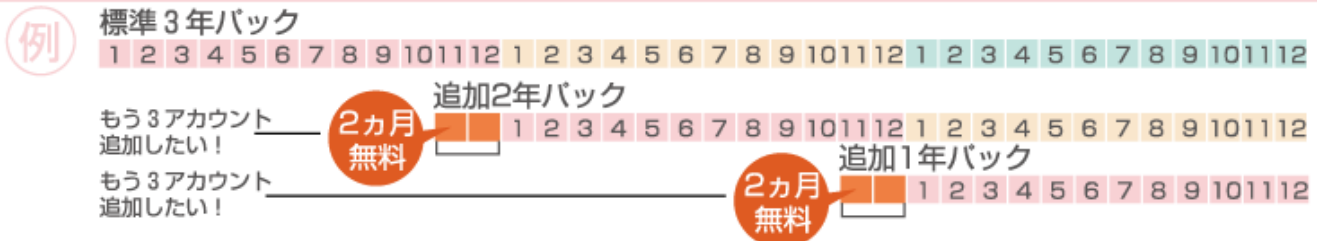

アイコン名を設置ユニット数で設定したり、商談内容を登録すれば、バルーンの情報ウィンドに表示されターゲットの状態が一目で把握できます。

③ 取引契約の締結や、不要となったターゲットを登録

営業活動が活発化してくると、その商談状況も大きく変化してきます。契約を締結したり、逆に商談に敗れたり、先方の都合で延期になった場合もアイコン登録しています。

アイコンで色分けすることにより美容室規模のエリアや商談商品の傾向が視覚的に理解でき、これからの営業活動やマーケティングに大いに貢献できます。

また、この結果をダウンロードでき、表計算ソフト等で詳細に分析することができます。

■はなまるマップ・キャリアオン 標準価格表

	1年バック	2年バック	3年バック
標準パック3アカウント	25,000円	45,000円	65,000円
追加パック3アカウント	25,000円	45,000円	65,000円

基本ライセンスが標準パックの3アカウントとなります。
4アカウント目からは追加パックのご契約となります。

※追加パックは同一アカウントの場合最大2ヶ月（1440時間）間無償サービスがあります

契約後、途中でアカウントを追加したい場合は追加パックとなります。

■はなまるマップ・キャリアオン ご利用環境

ネットワーク	インターネット通信環境（ブロードバンド推奨）
ご利用機器	Googleマップ利用可能パソコン（携帯・ゲーム機不可） PCA商魂 8 以降ご利用パソコン
ブラウザ	JavaScriptが有効でCookie受入れ可能な設定
セキュリティソフト	JavaScriptが有効でCookie受入れ可能な設定