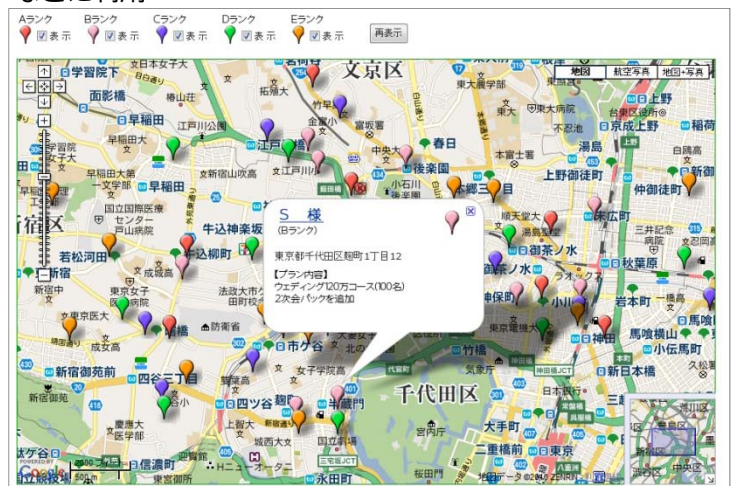

## ① 利用した顧客の住所（名前・住所）を **はなまるマップ・キャリーオン** にアップロード

アップロードされたアイコンはプランを立てた顧客の住所として表示されます。このアイコンはこれからエリア・マーケティングを行う担当者やマネージャの方々が活用していきます。

マーケティング担当者は、これからエリア・マーケティングを行うためにプラン内容や金額などを考慮したランク別で顧客を登録し、マーケティングやエリア・ポスティングの際の参考にしていきます。

## ② 顧客ランクによってアイコンの色を追加し、新たな顧客やサービス提供の注意点など登録

活用から数年が経過しました。追加の顧客情報や利用プラン内容を登録していきます。

新たに来店した顧客の情報も追加していきます。また、利用プランの変更などによりランクがかわればアイコンの色も随時変更していきます。

アイコン名をランク別に設定したり、サービス提供に関する注意点などを登録すれば、バルーンの情報ウィンドに表示されターゲットの状態が一目で把握できます。

## ③ ランク別の地域差の傾向や、集中的なポスティングなどに利用

活用を始めてから長期経過してくると、その顧客の環境も大きく変化してきます。高層マンションや大型施設ができ住民が増大したり、また顧客が転居になり来店しなくなった場合もアイコンを変更・削除しています。

アイコンで色分けすることによりランク別のエリアや地域によるポスティング目的が視覚的に理解でき、これからの広告・ポスティングに大いに貢献できます。

また、この結果をダウンロードでき、表計算ソフト等で詳細に分析することができます。

■はなまるマップ・キャリアオン 標準価格表

	1年バック	2年バック	3年バック
標準パック3アカウント	25,000円	45,000円	65,000円
追加パック3アカウント	25,000円	45,000円	65,000円

基本ライセンスが標準パックの3アカウントとなります。  
4アカウント目からは追加パックのご契約となります。