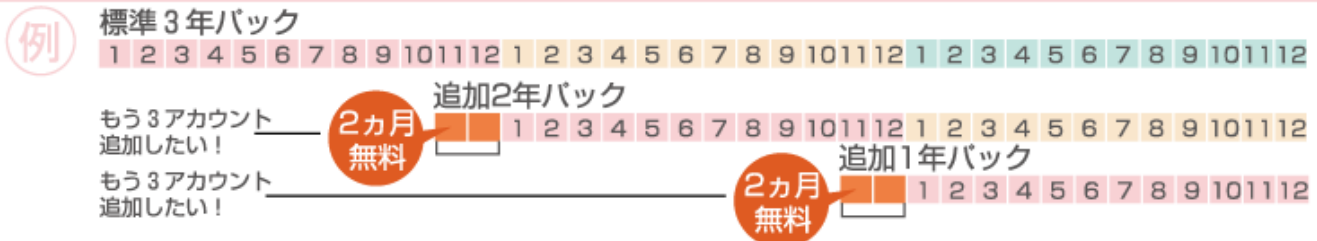

また、この結果をダウンロードでき、表計算ソフト等で詳細に分析することができます。

■はなまるマップ・キャリアオン 標準価格表

	1年バック	2年バック	3年バック
標準パック3アカウント	25,000円	45,000円	65,000円
追加パック3アカウント	25,000円	45,000円	65,000円

基本ライセンスが標準パックの3アカウントとなります。  
4アカウント目からは追加パックのご契約となります。

※追加パックは同一アカウントの場合最大2ヶ月（1440時間）間無償サービスがあります

契約後、途中でアカウントを追加したい場合は追加パックとなります。

■はなまるマップ・キャリアオン ご利用環境

ネットワーク	インターネット通信環境（ブロードバンド推奨）
ご利用機器	Googleマップ利用可能パソコン（携帯・ゲーム機不可） PCA商魂 8 以降ご利用パソコン
ブラウザ	JavaScriptが有効でCookie受入れ可能な設定
セキュリティソフト	JavaScriptが有効でCookie受入れ可能な設定