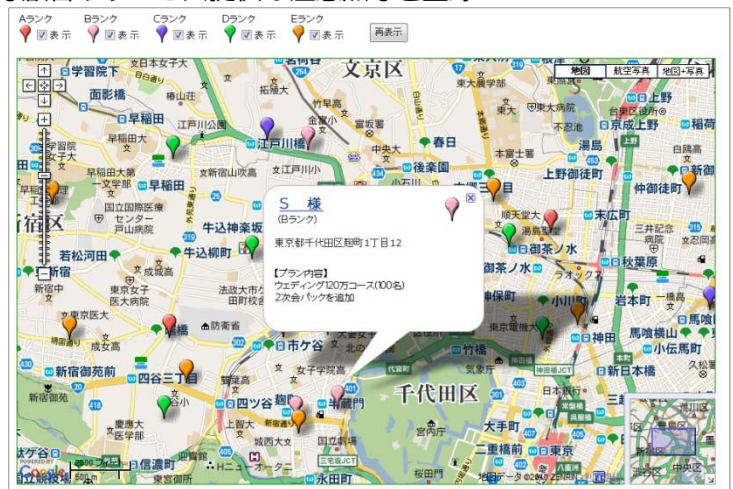

# ブライダル事業（マーケティング）

追加方式

分類 サービス  
業種 ブライダルプロデュース業・ウェディングプロデュース業  
職種 マーケティング担当者、もしくはそのマネージャの方

プランを立てた顧客の情報をテキストデータ（名前・住所）として **はなまるマップ・キャリーオン** に追加方式でアップロードします。  
プランの内容で顧客のランクを登録し、これからのマーケティング、エリア・ポスティングに活用する事例です。

## ① 利用した顧客の住所（名前・住所）を **はなまるマップ・キャリーオン** にアップロード

アップロードされたアイコンはプランを立てた顧客の住所として表示されます。このアイコンはこれからエリア・マーケティングを行う担当者やマネージャの方々が活用していきます。

マーケティング担当者は、これからエリア・マーケティングを行うためにプラン内容や金額などを考慮したランク別で顧客を登録し、マーケティングやエリア・ポスティングの際の参考にしていきます。

## ② 顧客ランクによってアイコンの色を追加し、新たな顧客やサービス提供の注意点など登録

活用から数年が経過しました。追加の顧客情報や利用プラン内容を登録していきます。

新たに来店した顧客の情報も追加していきます。また、利用プランの変更などによりランクがかわればアイコンの色も随時変更していきます。

アイコン名をランク別に設定したり、サービス提供に関する注意点などを登録すれば、バルーンの情報ウィンドに表示されターゲットの状態が一目で把握できます。