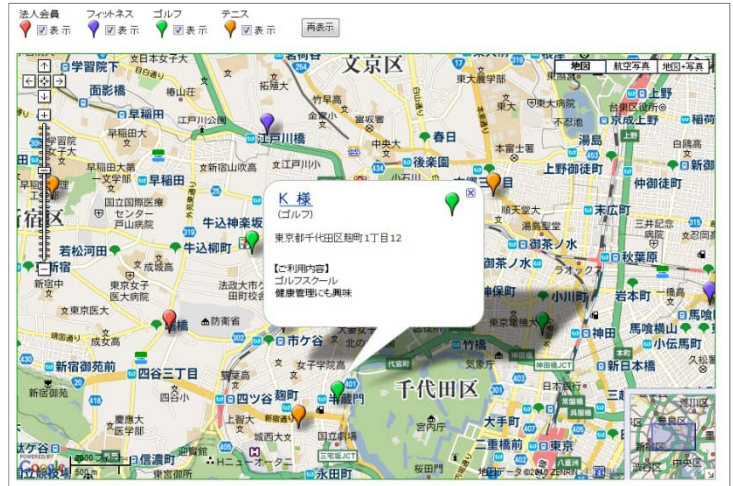

# 会員制フィットネスクラブ（マーケティング）

追加方式

分類 サービス  
業種 会員制フィットネスクラブ、スポーツクラブ  
職種 マーケティング担当、もしくはそのマネージャの方

会員の情報をテキストデータ（名前・住所）として **はなまるマップ・キャリーオン** に追加方式でアップロードします。  
プログラム別で顧客を登録し、これからのマーケティング、エリア・ポスティングに活用する事例です。

## ① 加入した会員の住所（名前・住所）を **はなまるマップ・キャリーオン** にアップロード

アップロードされたアイコンは加入した会員の住所として表示されます。このアイコンはマーケティング担当者やマネージャの方々が活用していきます。

マーケティング担当者は、これからエリア・マーケティングを行うためにプログラム内容や金額などを考慮した会員カテゴリ別で顧客を登録し、マーケティングやエリア・ポスティングの際の参考にしていきます。