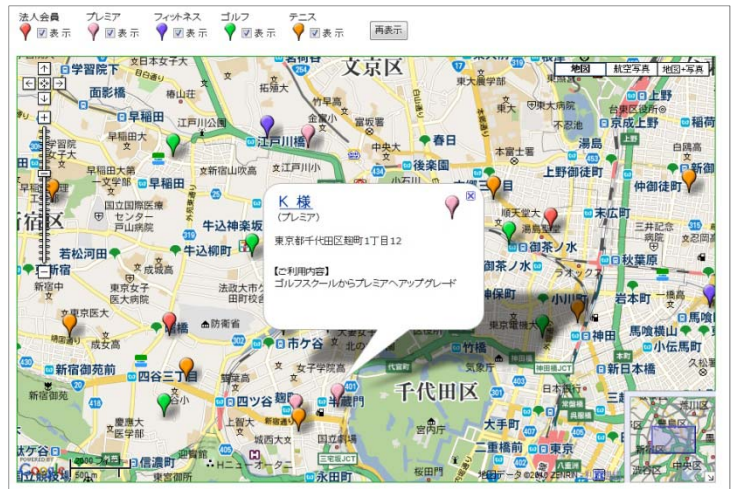

# 会員制フィットネスクラブ（マーケティング）

追加方式

分類 サービス  
業種 会員制フィットネスクラブ、スポーツクラブ  
職種 マーケティング担当、もしくはそのマネージャの方

会員の情報をテキストデータ（名前・住所）として **はなまるマップ・キャリーオン** に追加方式でアップロードします。  
プログラム別で顧客を登録し、これからのマーケティング、エリア・ポスティングに活用する事例です。

## ① 加入した会員の住所（名前・住所）を **はなまるマップ・キャリーオン** にアップロード

アップロードされたアイコンは加入した会員の住所として表示されます。このアイコンはマーケティング担当者やマネージャの方々が活用していきます。

マーケティング担当者は、これからエリア・マーケティングを行うためにプログラム内容や金額などを考慮した会員カテゴリ別で顧客を登録し、マーケティングやエリア・ポスティングの際の参考にしていきます。

## ② 会員カテゴリによってアイコンの色を追加し、新たな会員やプログラムの注意点など登録

活用から数年が経過しました。追加の会員情報や利用プログラム内容を登録していきます。

新たに加入した会員の情報も追加していきます。また、利用プログラムの変更などにより会員カテゴリがかわればアイコンの色も随時変更していきます。

アイコン名を会員カテゴリ別に設定したり、プログラムに関する注意点などを登録すれば、バルーンの情報ウィンドに表示されターゲットの状態が一目で把握できます。