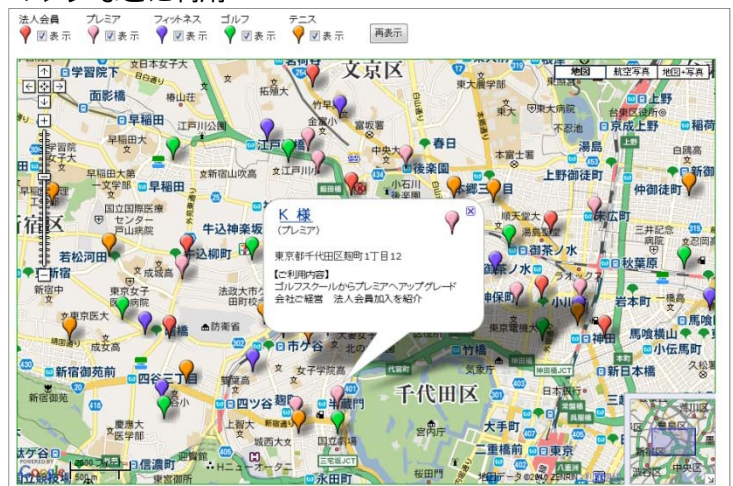

## ① 加入した会員の住所（名前・住所）を **はなまるマップ・キャリーオン** にアップロード

アップロードされたアイコンは加入した会員の住所として表示されます。このアイコンはマーケティング担当者やマネージャの方々が活用していきます。

マーケティング担当者は、これからエリア・マーケティングを行うためにプログラム内容や金額などを考慮した会員カテゴリ別で顧客を登録し、マーケティングやエリア・ポスティングの際の参考にしていきます。

## ② 会員カテゴリによってアイコンの色を追加し、新たな会員やプログラムの注意点など登録

活用から数年が経過しました。追加の会員情報や利用プログラム内容を登録していきます。

新たに加入した会員の情報も追加していきます。また、利用プログラムの変更などにより会員カテゴリがかわればアイコンの色も随時変更していきます。

アイコン名を会員カテゴリ別に設定したり、プログラムに関する注意点などを登録すれば、バルーンの情報ウィンドに表示されターゲットの状態が一目で把握できます。

## ③ 会員カテゴリ別の地域差の傾向や、集中的なポスティングなどに利用

活用を始めてから長期経過してくると、その会員の環境も大きく変化してきます。プログラムのステップアップや変更、また会員が転居により来店しなくなった場合もアイコンを変更・削除していきます。

アイコンで色分けすることにより会員カテゴリ別のエリアや地域によるポスティング目的が視覚的に理解でき、これからの営業・ポスティングに大いに貢献できます。

また、この結果をダウンロードでき、表計算ソフト等で詳細に分析することができます。

■はなまるマップ・キャリーオン 標準価格表

	1年バック	2年バック	3年バック
標準パック3アカウント	25,000円	45,000円	65,000円
追加パック3アカウント	25,000円	45,000円	65,000円

基本ライセンスが標準パックの3アカウントとなります。  
4アカウント目からは追加パックのご契約となります。