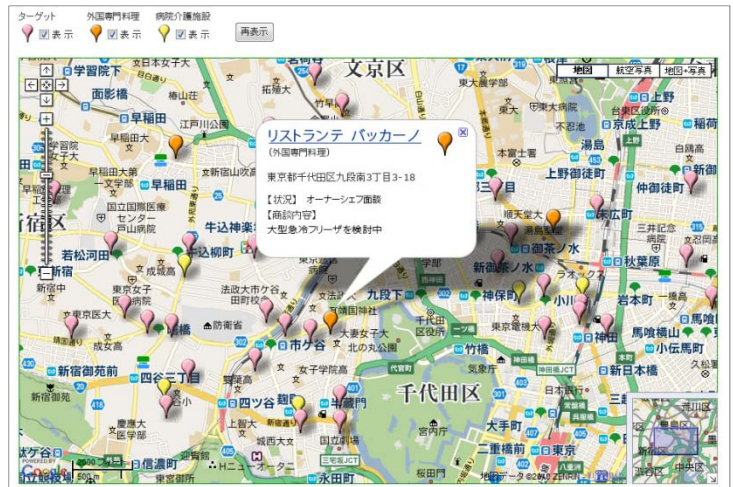

## ① 見込みリスト（名称・住所）を**はなまるマップ・キャリーオン**にアップロード

アップロードされたリストがマップの中にアイコンとして表示されています。このアイコンがこれから営業活動を行うべき訪問先となります。営業マンはこれからターゲットを訪問し、自社取り扱い厨房機器をはじめとする様々な商品販売へ向けて営業活動を行っていきます。

## ② 商談状況によってアイコンの色を変更し、営業活動の内容や注意点を登録

ターゲットへのアプローチを開始しました。日々の営業結果や内容を登録することができます。このときに、受注に向けてアイコンの色を現在の状況に応じて変更していきます。

アイコン名を設計パターン別に設定したり、商談内容を登録すれば、バルーンの情報ウィンドに表示されターゲットの状態が一目で把握できます。

## ③ 取引契約の締結や、不要となったターゲットを登録

営業活動が活発化してくると、その商談状況も大きく変化してきます。契約を締結したり、逆に商談に敗れたり、先方の都合で延期になった場合もアイコン登録しています。

アイコンで色分けすることにより飲食店形態別のエリアや商談商品の傾向が視覚的に理解でき、これからの営業活動やマーケティングに大いに貢献できます。

また、この結果をダウンロードでき、表計算ソフト等で詳細に分析することができます。

■はなまるマップ・キャリーオン ご利用制限

- 1バックご契約毎に年間ページビュー（PV）は5,000PVまで
- 1バックご契約毎に1日の商魂得意先マスタおよびマイマップデータのアップロードおよび商魂得意先マスタ登録編集件数は合計1,000レコードまで
- 1バックご契約毎にご利用できるアカウント数は3アカウントまで
- 1追加バックご契約毎にご利用できるアカウント数は3アカウントまで
- Googleマップの利用はGoogle社のGoogleマップ利用規約が適用されます