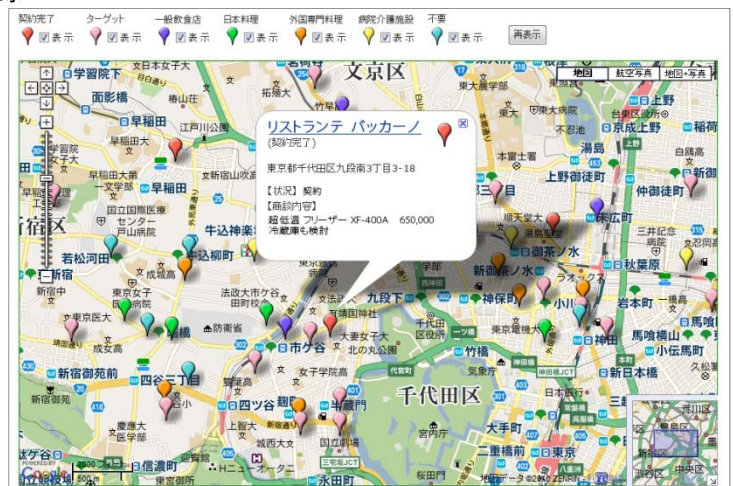

## ① 見込みリスト（名称・住所）を**はなまるマップ・キャリーオン**にアップロード

アップロードされたリストがマップの中にアイコンとして表示されています。このアイコンがこれから営業活動を行うべき訪問先となります。営業マンはこれからターゲットを訪問し、自社取り扱い厨房機器をはじめとする様々な商品販売へ向けて営業活動を行っていきます。

## ② 商談状況によってアイコンの色を変更し、営業活動の内容や注意点を登録

ターゲットへのアプローチを開始しました。日々の営業結果や内容を登録することができます。このときに、受注に向けてアイコンの色を現在の状況に応じて変更していきます。

アイコン名を設計パターン別に設定したり、商談内容を登録すれば、バルーンの情報ウィンドに表示されターゲットの状態が一目で把握できます。

## ③ 取引契約の締結や、不要となったターゲットを登録

営業活動が活発化してくると、その商談状況も大きく変化してきます。契約を締結したり、逆に商談に敗れたり、先方の都合で延期になった場合もアイコン登録しています。

アイコンで色分けすることにより飲食店形態別のエリアや商談商品の傾向が視覚的に理解でき、これからの営業活動やマーケティングに大いに貢献できます。

また、この結果をダウンロードでき、表計算ソフト等で詳細に分析することができます。

■はなまるマップ・キャリーオン 標準価格表

	1年バック	2年バック	3年バック
標準パック3アカウント	25,000円	45,000円	65,000円
追加パック3アカウント	25,000円	45,000円	65,000円

基本ライセンスが標準パックの3アカウントとなります。  
4アカウント目からは追加パックのご契約となります。

※追加パックは同一アカウントの場合最大2ヶ月（1440時間）間無償サービスがあります