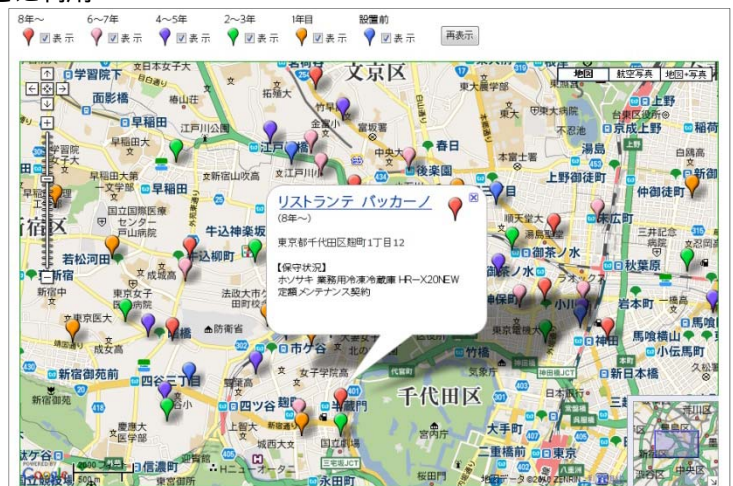

アップロードされたアイコンは機器を設置したペットの顧客の設置先として表示されます。このアイコンは保守担当者やマネージャの方々が活用していきます。

保守担当者は、これから保守サポートを行うために設置年数や製品別・保守情報などを登録し、保守サポートや機器販売の参考にしていきます。

② 設置年数によってアイコンの色を追加し、新たな設置先や製品・保守の注意点など登録

活用から数年が経過しました。追加の設置先情報や製品内容・保守情報を登録していきます。

新たに機器を設置した顧客の情報も追加していきます。また、機器を新規に買い替えた際にはアイコンの色も随時変更していきます。

アイコン名を設置年数で設定したり、製品内容・保守に関する注意点などを登録すれば、バレーンの情報ウィンドに表示されターゲットの状態が一目で把握できます。

③ 設置年数の地域差の傾向や、集中的な保守巡回などに利用

活用を始めてから長期経過してくると、その設置先の環境も大きく変化してきます。機器利用の変化や、また機器変更・廃棄などの場合もアイコンを変更・削除しています。

アイコンで色分けすることにより設置年数別のエリアや地域による保守サポートが視覚的に理解でき、これからの保守・新規機器買い替えに大いに貢献できます。

また、この結果をダウンロードでき、表計算ソフト等で詳細に分析することができます。

■はなまるマップ・キャリーオン 標準価格表

	1年バック	2年バック	3年バック
標準パック3アカウント	25,000円	45,000円	65,000円
追加パック3アカウント	25,000円	45,000円	65,000円

基本ライセンスが標準パックの3アカウントとなります。
4アカウント目からは追加パックのご契約となります。

※追加パックは同一アカウントの場合最大2ヶ月（1440時間）間無償サービスがあります

契約後、途中でアカウントを追加したい場合は追加パックとなります。

■はなまるマップ・キャリーオン ご利用環境

ネットワーク	インターネット通信環境（ブロードバンド推奨）
ご利用機器	Googleマップ利用可能パソコン（携帯・ゲーム機不可） PCA商魂 8 以降ご利用パソコン
ブラウザ	JavaScriptが有効でCookie受入れ可能な設定
セキュリティソフト	JavaScriptが有効でCookie受入れ可能な設定