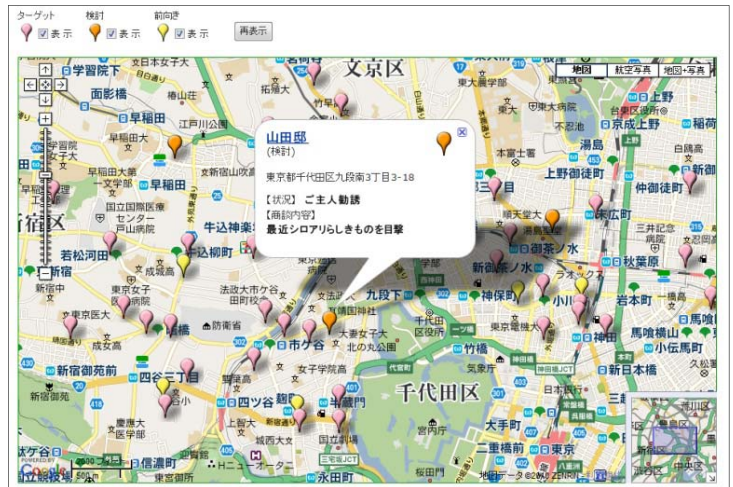

## 消込方式

分類 清掃・駆除  
業種 シロアリ駆除業者  
職種 営業担当、もしくはそのマネージャの方

事前に電話でのマーケティングや名簿の入手で駆除対策が必要な個人宅をピックアップしています。そのリストをテキストデータ（名称・住所）として**はなまるマップ・キャリーオン**にアップロードし、**消込方式**で営業活動に活用している事例です。

### ① 見込みリスト（名称・住所）を**はなまるマップ・キャリーオン**にアップロード

アップロードされたリストがマップの中にアイコンとして表示されています。このアイコンがこれから営業活動を行うべき訪問先となります。営業マンはこれからターゲットを訪問し、シロアリ駆除の契約獲得へ向けて営業活動を行います。

### ② 商談状況によってアイコンの色を変更し、営業活動の内容や注意点を登録

ターゲットへのアプローチを開始しました。日々の営業結果や内容を登録することができます。このときに、受注に向けてアイコンの色を現在の状況に応じて変更していきます。

アイコン名を設定したり、状況や商談内容を登録すれば、バルーンの情報ウィンドに表示されターゲットの状態が一目で把握できます。

### ③ 駆除の受注や、不要となったターゲットを登録

営業活動が活発化してくると、その商談状況も大きく変化してきます。契約を締結したり、逆に商談に敗れたり、先方の都合で中止になった場合もアイコン登録しています。

アイコンで色分けすることによりシロアリ駆除の時期になっているエリアや受注の傾向が視覚的に理解でき、これからの営業活動やマーケティングに大いに貢献できます。また、この結果をダウンロードでき、表計算ソフト等で詳細に分析することができます。