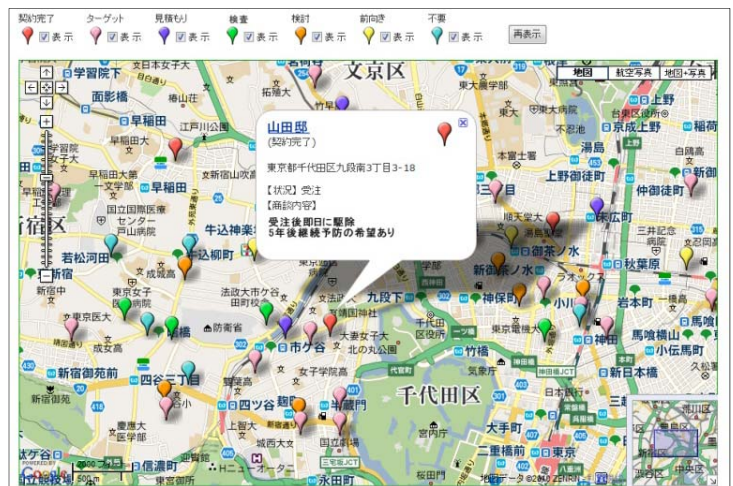

### ① 見込みリスト（名称・住所）を**はなまるマップ・キャリーオン**にアップロード

アップロードされたリストがマップの中にアイコンとして表示されています。このアイコンがこれから営業活動を行うべき訪問先となります。営業マンはこれからターゲットを訪問し、シロアリ駆除の契約獲得へ向けて営業活動を行います。

### ② 商談状況によってアイコンの色を変更し、営業活動の内容や注意点を登録

ターゲットへのアプローチを開始しました。日々の営業結果や内容を登録することができます。このときに、受注に向けてアイコンの色を現在の状況に応じて変更していきます。

アイコン名を設定したり、状況や商談内容を登録すれば、バルーンの情報ウィンドに表示されターゲットの状態が一目で把握できます。

### ③ 駆除の受注や、不要となったターゲットを登録

営業活動が活発化してくると、その商談状況も大きく変化してきます。契約を締結したり、逆に商談に敗れたり、先方の都合で中止になった場合もアイコン登録しています。

アイコンで色分けすることによりシロアリ駆除の時期になっているエリアや受注の傾向が視覚的に理解でき、これからの営業活動やマーケティングに大いに貢献できます。また、この結果をダウンロードでき、表計算ソフト等で詳細に分析することができます。

■はなまるマップ・キャリーオン 標準価格表

	1年バック	2年バック	3年バック
標準パック3アカウント	25,000円	45,000円	65,000円
追加パック3アカウント	25,000円	45,000円	65,000円

基本ライセンスが標準パックの3アカウントとなります。  
4アカウント目からは追加パックのご契約となります。

※追加パックは同一アカウントの場合最大2ヶ月（1440時間）間無償サービスがあります