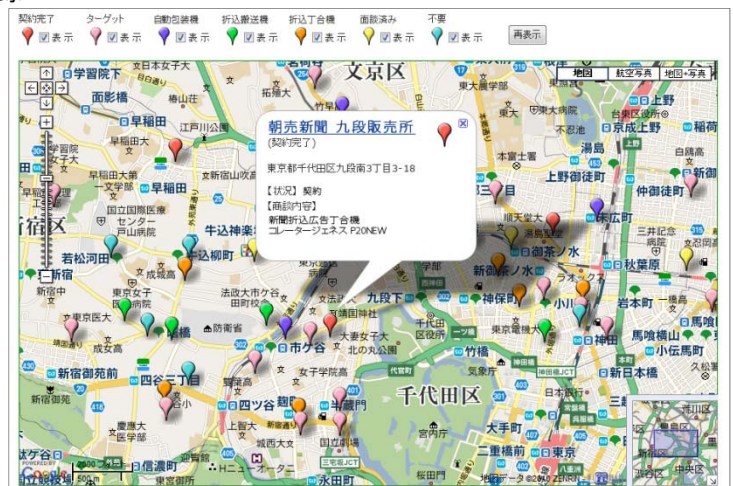

アップロードされたリストがマップの中にアイコンとして表示されています。このアイコンがこれから営業活動を行うべき訪問先となります。営業マンはこれからターゲットを訪問し、自社取り扱い機器をはじめとする様々な新聞販売店用機器の導入へ向けて営業活動を行っていきます。

② 商談状況によってアイコンの色を変更し、営業活動の内容や注意点を登録

ターゲットへのアプローチを開始しました。日々の営業結果や内容を登録することができます。このときに、受注に向けてアイコンの色を現在の状況に応じて変更していきます。

アイコン名を商談機器で設定したり、販売店規模や商談内容を登録すれば、バルーンの情報ウィンドに表示されターゲットの状態が一目で把握できます。

③ 取引契約の締結や、不要となったターゲットを登録

営業活動が活発化してくると、その商談状況も大きく変化してきます。契約を締結したり、逆に商談に敗れたり、先方の都合で延期になった場合もアイコン登録しています。

アイコンで色分けすることにより商談商品別のエリアや新聞販売店の規模の傾向が視覚的に理解でき、これからの営業活動やマーケティングに大いに貢献できます。

また、この結果をダウンロードでき、表計算ソフト等で詳細に分析することができます。

■はなまるマップ・キャリーオン 標準価格表

	1年バック	2年バック	3年バック
標準パック3アカウント	25,000円	45,000円	65,000円
追加パック3アカウント	25,000円	45,000円	65,000円

基本ライセンスが標準パックの3アカウントとなります。
4アカウント目からは追加パックのご契約となります。

※追加パックは同一アカウントの場合最大2ヶ月（1440時間）間無償サービスがあります

契約後、途中でアカウントを追加したい場合は追加パックとなります。

■はなまるマップ・キャリーオン ご利用環境

ネットワーク	インターネット通信環境（ブロードバンド推奨）
ご利用機器	Googleマップ利用可能パソコン（携帯・ゲーム機不可） PCA商魂 8 以降ご利用パソコン
ブラウザ	JavaScriptが有効でCookie受入れ可能な設定
セキュリティソフト	JavaScriptが有効でCookie受入れ可能な設定