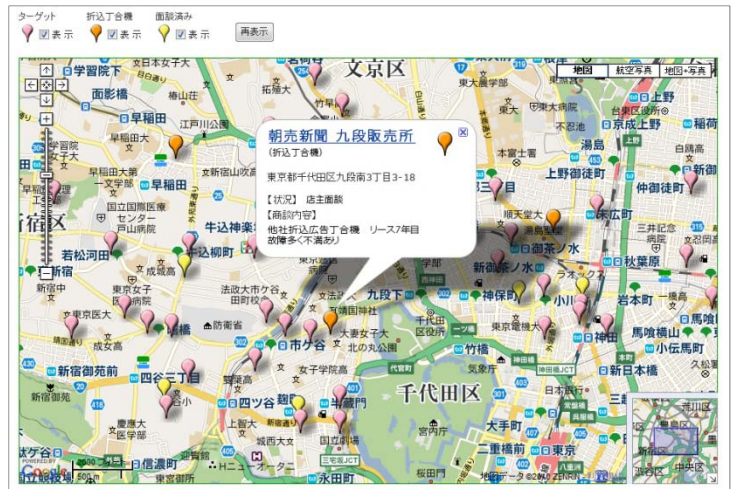

新聞販売店用機器販売（営業販売）

消込方式

分類 機器販売
 業種 新聞販売店用機器販売業
 職種 営業担当、もしくはそのマネージャの方

事前に入手した新聞配売店名簿やその他の名簿を入手し、各紙新聞販売店をピックアップしています。そのリストをテキストデータ（名称・住所）として **はなまるマップ・キャリーオン** にアップロードし、**消込方式**で営業活動に活用している事例です。

① 見込みリスト（名称・住所）をはなまるマップ・キャリーオンにアップロード

アップロードされたリストがマップの中にアイコンとして表示されています。このアイコンがこれから営業活動を行うべき訪問先となります。営業マンはこれからターゲットを訪問し、自社取り扱い機器をはじめとする様々な新聞販売店用機器の導入へ向けて営業活動を行っていきます。

② 商談状況によってアイコンの色を変更し、営業活動の内容や注意点を登録

ターゲットへのアプローチを開始しました。日々の営業結果や内容を登録することができます。このときに、受注に向けてアイコンの色を現在の状況に応じて変更していきます。

アイコン名を商談機器で設定したり、販売店規模や商談内容を登録すれば、バルーンの情報ウィンドに表示されターゲットの状態が一目で把握できます。

③ 取引契約の締結や、不要となったターゲットを登録

営業活動が活発化してくると、その商談状況も大きく変化してきます。契約を締結したり、逆に商談に敗れたり、先方の都合で延期になった場合もアイコン登録しています。

アイコンで色分けすることにより商談商品別のエリアや新聞販売店の規模の傾向が視覚的に理解でき、これからの営業活動やマーケティングに大いに貢献できます。

■はなまるマップ・キャリーオン ご利用制限

- 1バックご契約毎に年間ページビュー（PV）は5,000PVまで
- 1バックご契約毎に1日の商魂得意先マスタおよびマイマップデータのアップロードおよび商魂得意先マスタ登録編集件数は合計1,000レコードまで
- 1バックご契約毎にご利用できるアカウント数は3アカウントまで
- 1追加バックご契約毎にご利用できるアカウント数は3アカウントまで
- Googleマップの利用はGoogle社のGoogleマップ利用規約が適用されます