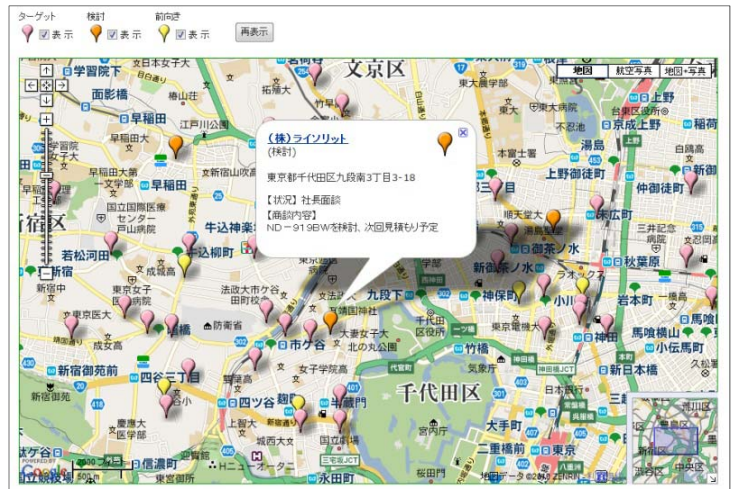

ソーラーパネル設置販売業（訪問営業）

消込方式

分類 設備業
業種 ソーラーパネル設置販売
職種 営業販売担当、もしくはそのマネージャの方

事前に電話でのマーケティングや名簿の入手で興味のある個人・企業をピックアップしています。そのリストをテキストデータ（名称・住所）として**はなまるマップ・キャリーオン**にアップロードし、**消込方式**で営業活動に活用している事例です。

① 見込みリスト（名称・住所）を**はなまるマップ・キャリーオン**にアップロード

アップロードされたリストがマップの中にアイコンとして表示されています。このアイコンがこれから営業活動を行うべき訪問先となります。営業マンはこれからターゲットを訪問しソーラーパネル設置販売へ向けて営業活動を行っていきます。

② 商談状況によってアイコンの色を変更し、営業活動の内容や注意点を登録

ターゲットへのアプローチを開始しました。日々の営業結果や内容を登録することができます。このときに、受注に向けてアイコンの色を現在の状況に応じて変更していきます。

アイコン名を設定したり、状況や商談内容を登録すれば、バルーンの情報ウィンドに表示されターゲットの状態が一目で把握できます。

③ 契約の受注や、不要となったターゲットを登録

営業活動が活発化してくると、その商談状況も大きく変化してきます。契約を締結したり、逆に商談に敗れたり、先方の都合で中止になった場合もアイコン登録しています。

アイコンで色分けすることにより関心度の高いエリアや受注の傾向が視覚的に理解でき、これからの営業活動やマーケティングに大いに貢献できます。また、この結果をダウンロードでき、表計算ソフト等で詳細に分析することができます。

■はなまるマップ・キャリアオン ご利用制限

- 1バックご契約毎に年間ページビュー（PV）は5,000PVまで
- 1バックご契約毎に1日の商魂得意先マスタおよびマイマップデータのアップロードおよび商魂得意先マスタ登録編集件数は合計1,000レコードまで
- 1バックご契約毎にご利用できるアカウント数は3アカウントまで
- 1追加バックご契約毎にご利用できるアカウント数は3アカウントまで
- Googleマップの利用はGoogle社のGoogleマップ利用規約が適用されます