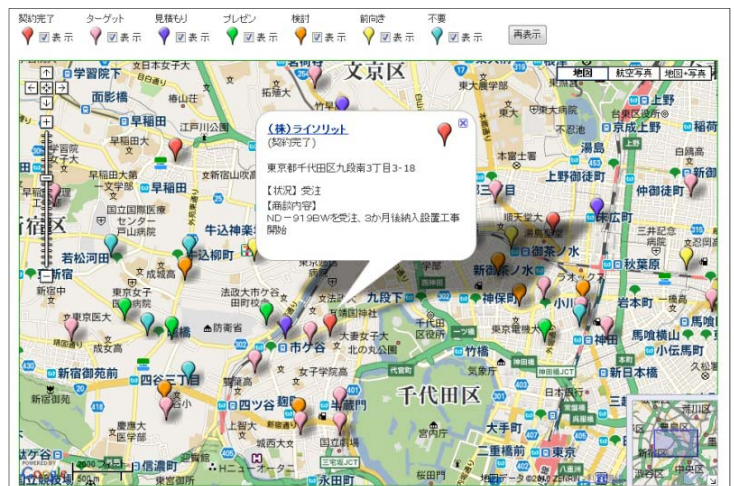

アップロードされたリストがマップの中にアイコンとして表示されています。このアイコンがこれから営業活動を行うべき訪問先となります。営業マンはこれからターゲットを訪問しソーラーパネル設置販売へ向けて営業活動を行っていきます。

② 商談状況によってアイコンの色を変更し、営業活動の内容や注意点を登録

ターゲットへのアプローチを開始しました。日々の営業結果や内容を登録することができます。このときに、受注に向けてアイコンの色を現在の状況に応じて変更していきます。

アイコン名を設定したり、状況や商談内容を登録すれば、バルーンの情報ウィンドに表示されターゲットの状態が一目で把握できます。

③ 契約の受注や、不要となったターゲットを登録

営業活動が活発化してくると、その商談状況も大きく変化してきます。契約を締結したり、逆に商談に敗れたり、先方の都合で中止になった場合もアイコン登録しています。

アイコンで色分けすることにより関心度の高いエリアや受注の傾向が視覚的に理解でき、これからの営業活動やマーケティングに大いに貢献できます。また、この結果をダウンロードでき、表計算ソフト等で詳細に分析することができます。

■はなまるマップ・キャリアオン 標準価格表

	1年バック	2年バック	3年バック
標準パック3アカウント	25,000円	45,000円	65,000円
追加パック3アカウント	25,000円	45,000円	65,000円

基本ライセンスが標準パックの3アカウントとなります。
4アカウント目からは追加パックのご契約となります。

※追加パックは同一アカウントの場合最大2ヶ月（1440時間）間無償サービスがあります

■はなまるマップ・キャリアオン ご利用制限

- 1バックご契約毎に年間ページビュー（PV）は5,000PVまで
- 1バックご契約毎に1日の商魂得意先マスタおよびマイマップデータのアップロードおよび商魂得意先マスタ登録編集件数は合計1,000レコードまで
- 1バックご契約毎にご利用できるアカウント数は3アカウントまで
- 1追加バックご契約毎にご利用できるアカウント数は3アカウントまで
- Googleマップの利用はGoogle社のGoogleマップ利用規約が適用されます