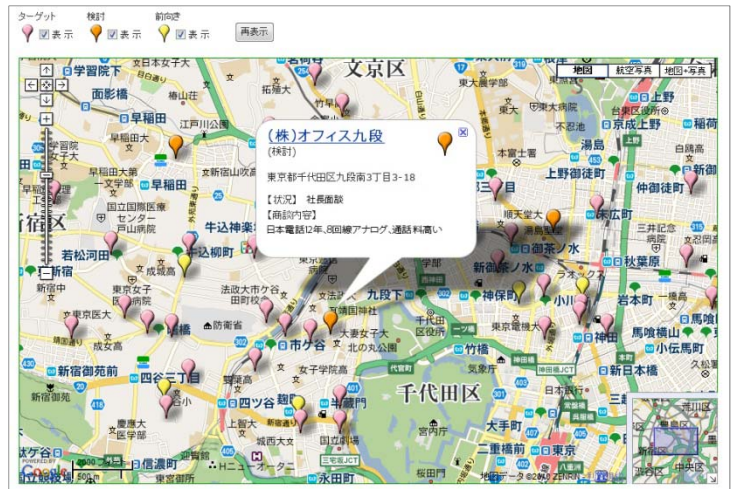

電話通信機器販売（営業販売）

消込方式

分類 通信関連
 業種 電話通信機器販売業
 職種 営業担当、もしくはそのマネージャの方

事前に行った展示会での来場名簿やその他の名簿を入手し、団体・企業をピックアップしています。そのリストをテキストデータ（名称・住所）として **はなまるマップ・キャリーオン** にアップロードし、**消込方式**で営業活動に活用している事例です。

① 見込みリスト（名称・住所）を**はなまるマップ・キャリーオン**にアップロード

アップロードされたリストがマップの中にアイコンとして表示されています。このアイコンがこれから営業活動を行うべき訪問先となります。営業マンはこれからターゲットを訪問し、ビジネスホンやPBX販売締結へ向けて営業活動を行います。

② 商談状況によってアイコンの色を変更し、営業活動の内容や注意点を登録

ターゲットへのアプローチを開始しました。日々の営業結果や内容を登録することができます。このときに、受注に向けてアイコンの色を現在の状況に応じて変更していきます。

アイコン名を設定したり、状況や商談内容を登録すれば、バルーンの情報ウィンドに表示されターゲットの状態が一目で把握できます。

③ 取引契約の締結や、不要となったターゲットを登録

営業活動が活発化してくると、その商談状況も大きく変化してきます。契約を締結したり、逆に商談に敗れたり、先方の都合で延期になった場合もアイコン登録しています。

アイコンで色分けすることにより取引の多いエリアや受注の傾向が視覚的に理解でき、これからの営業活動やマーケティングに大いに貢献できます。

■はなまるマップ・キャリアオン ご利用制限

- 1バックご契約毎に年間ページビュー（PV）は5,000PVまで
- 1バックご契約毎に1日の商魂得意先マスタおよびマイマップデータのアップロードおよび商魂得意先マスタ登録編集件数は合計1,000レコードまで
- 1バックご契約毎にご利用できるアカウント数は3アカウントまで
- 1追加バックご契約毎にご利用できるアカウント数は3アカウントまで
- Googleマップの利用はGoogle社のGoogleマップ利用規約が適用されます