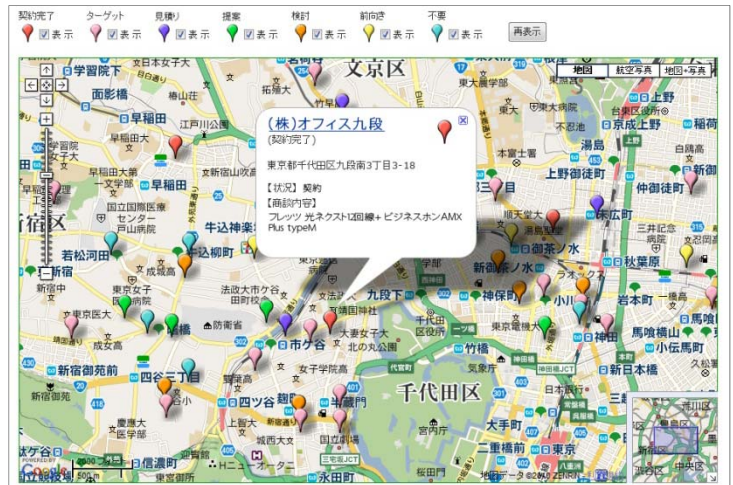

アップロードされたリストがマップの中にアイコンとして表示されています。このアイコンがこれから営業活動を行うべき訪問先となります。営業マンはこれからターゲットを訪問し、ビジネスホンやPBX販売締結へ向けて営業活動を行います。

② 商談状況によってアイコンの色を変更し、営業活動の内容や注意点を登録

ターゲットへのアプローチを開始しました。日々の営業結果や内容を登録することができます。このときに、受注に向けてアイコンの色を現在の状況に応じて変更していきます。

アイコン名を設定したり、状況や商談内容を登録すれば、バルーンの情報ウィンドに表示されターゲットの状態が一目で把握できます。

③ 取引契約の締結や、不要となったターゲットを登録

営業活動が活発化してくると、その商談状況も大きく変化してきます。契約を締結したり、逆に商談に敗れたり、先方の都合で延期になった場合もアイコン登録しています。

アイコンで色分けすることにより取引の多いエリアや受注の傾向が視覚的に理解でき、これからの営業活動やマーケティングに大いに貢献できます。

また、この結果をダウンロードでき、表計算ソフト等で詳細に分析することができます。

■はなまるマップ・キャリアオン 標準価格表

	1年バック	2年バック	3年バック
標準パック3アカウント	25,000円	45,000円	65,000円
追加パック3アカウント	25,000円	45,000円	65,000円

基本ライセンスが標準パックの3アカウントとなります。
4アカウント目からは追加パックのご契約となります。

※追加パックは同一アカウントの場合最大2ヶ月（1440時間）間無償サービスがあります

契約後、途中でアカウントを追加したい場合は追加パックとなります。

■はなまるマップ・キャリアオン ご利用環境

ネットワーク	インターネット通信環境（ブロードバンド推奨）
ご利用機器	Googleマップ利用可能パソコン（携帯・ゲーム機不可） PCA商魂 8 以降ご利用パソコン
ブラウザ	JavaScriptが有効でCookie受入れ可能な設定
セキュリティソフト	JavaScriptが有効でCookie受入れ可能な設定