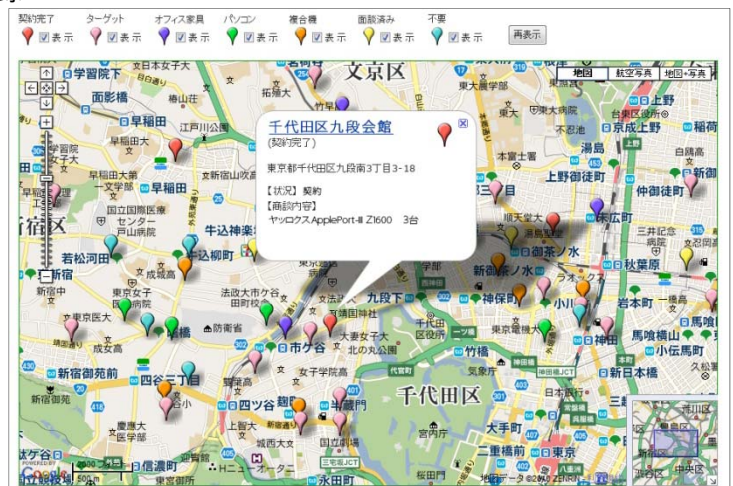

アップロードされたリストがマップの中にアイコンとして表示されています。このアイコンがこれから営業活動を行うべき訪問先となります。営業マンはこれからターゲットを訪問し、複合機をはじめとする様々なOA機器販売へ向けて営業活動を行っていきます。

② 商談状況によってアイコンの色を変更し、営業活動の内容や注意点を登録

ターゲットへのアプローチを開始しました。日々の営業結果や内容を登録することができます。このときに、受注に向けてアイコンの色を現在の状況に応じて変更していきます。

アイコン名を設定したり、製品カテゴリや商談内容を登録すれば、バルーンの情報ウィンドに表示されターゲットの状態が一目で把握できます。

③ 取引契約の締結や、不要となったターゲットを登録

営業活動が活発化してくると、その商談状況も大きく変化してきます。契約を締結したり、逆に商談に敗れたり、先方の都合で延期になった場合もアイコン登録しています。

アイコンで色分けすることにより取引の多いエリアや商品の傾向が視覚的に理解でき、これからの営業活動やマーケティングに大いに貢献できます。

また、この結果をダウンロードでき、表計算ソフト等で詳細に分析することができます。

■はなまるマップ・キャリーオン 標準価格表

	1年バック	2年バック	3年バック
標準パック3アカウント	25,000円	45,000円	65,000円
追加パック3アカウント	25,000円	45,000円	65,000円

基本ライセンスが標準パックの3アカウントとなります。
4アカウント目からは追加パックのご契約となります。

※追加パックは同一アカウントの場合最大2ヶ月（1440時間）間無償サービスがあります

契約後、途中でアカウントを追加したい場合は追加パックとなります。

■はなまるマップ・キャリーオン ご利用環境

ネットワーク	インターネット通信環境（ブロードバンド推奨）
ご利用機器	Googleマップ利用可能パソコン（携帯・ゲーム機不可） PCA商魂 8 以降ご利用パソコン
ブラウザ	JavaScriptが有効でCookie受入れ可能な設定
セキュリティソフト	JavaScriptが有効でCookie受入れ可能な設定