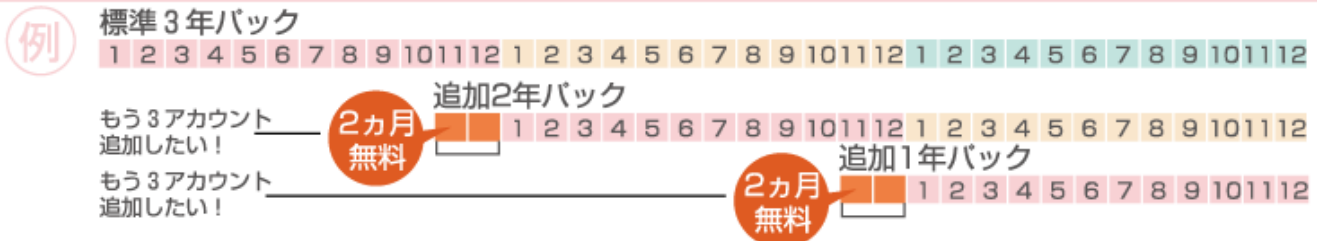

アイコン名を設定したり、製品カテゴリや商談内容を登録すれば、バルーンの情報ウィンドに表示されターゲットの状態が一目で把握できます。

③ 取引契約の締結や、不要となったターゲットを登録

営業活動が活発化してくると、その商談状況も大きく変化してきます。契約を締結したり、逆に商談に敗れたり、先方の都合で延期になった場合もアイコン登録しています。

アイコンで色分けすることにより取引の多いエリアや商品の傾向が視覚的に理解でき、これからの営業活動やマーケティングに大いに貢献できます。

また、この結果をダウンロードでき、表計算ソフト等で詳細に分析することができます。

■はなまるマップ・キャリーオン 標準価格表

	1年バック	2年バック	3年バック
標準パック3アカウント	25,000円	45,000円	65,000円
追加パック3アカウント	25,000円	45,000円	65,000円

基本ライセンスが標準パックの3アカウントとなります。
4アカウント目からは追加パックのご契約となります。

※追加パックは同一アカウントの場合最大2ヶ月（1440時間）間無償サービスがあります

契約後、途中でアカウントを追加したい場合は追加パックとなります。

■はなまるマップ・キャリーオン ご利用環境

ネットワーク	インターネット通信環境（ブロードバンド推奨）
ご利用機器	Googleマップ利用可能パソコン（携帯・ゲーム機不可） PCA商魂 8 以降ご利用パソコン
ブラウザ	JavaScriptが有効でCookie受入れ可能な設定
セキュリティソフト	JavaScriptが有効でCookie受入れ可能な設定