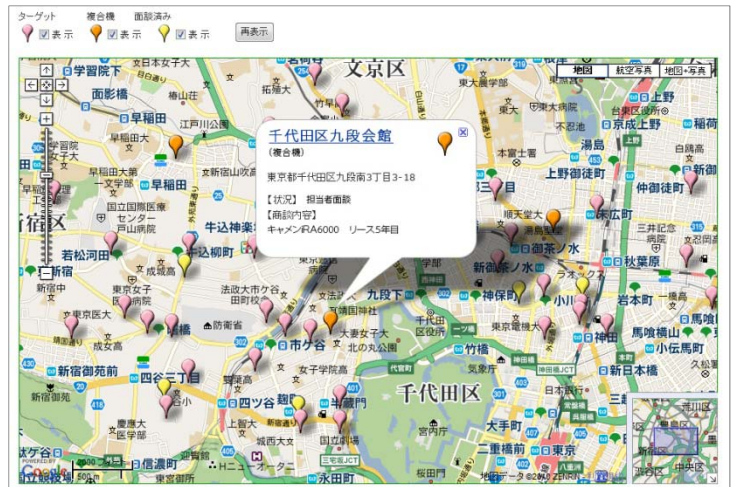

OA機器販売（営業販売）

消込方式

分類 OA機器
業種 OA機器販売業
職種 営業担当、もしくはそのマネージャの方

事前に入手した年商10億円以上の企業名簿やその他の名簿を入手し、団体・企業をピックアップしています。そのリストをテキストデータ（名称・住所）として **はなまるマップ・キャリーオン** にアップロードし、**消込方式**で営業活動に活用している事例です。

① 見込みリスト（名称・住所）をはなまるマップ・キャリーオンにアップロード

アップロードされたリストがマップの中にアイコンとして表示されています。このアイコンがこれから営業活動を行うべき訪問先となります。営業マンはこれからターゲットを訪問し、複合機をはじめとする様々なOA機器販売へ向けて営業活動を行っていきます。

② 商談状況によってアイコンの色を変更し、営業活動の内容や注意点を登録

ターゲットへのアプローチを開始しました。日々の営業結果や内容を登録することができます。このときに、受注に向けてアイコンの色を現在の状況に応じて変更していきます。

アイコン名を設定したり、製品カテゴリや商談内容を登録すれば、バルーンの情報ウィンドに表示されターゲットの状態が一目で把握できます。

③ 取引契約の締結や、不要となったターゲットを登録

営業活動が活発化してくると、その商談状況も大きく変化してきます。契約を締結したり、逆に商談に敗れたり、先方の都合で延期になった場合もアイコン登録しています。

アイコンで色分けすることにより取引の多いエリアや商品の傾向が視覚的に理解でき、これからの営業活動やマーケティングに大いに貢献できます。

■はなまるマップ・キャリーオン ご利用制限

- 1バックご契約毎に年間ページビュー（PV）は5,000PVまで
- 1バックご契約毎に1日の商魂得意先マスタおよびマイマップデータのアップロードおよび商魂得意先マスタ登録編集件数は合計1,000レコードまで
- 1バックご契約毎にご利用できるアカウント数は3アカウントまで
- 1追加バックご契約毎にご利用できるアカウント数は3アカウントまで
- Googleマップの利用はGoogle社のGoogleマップ利用規約が適用されます