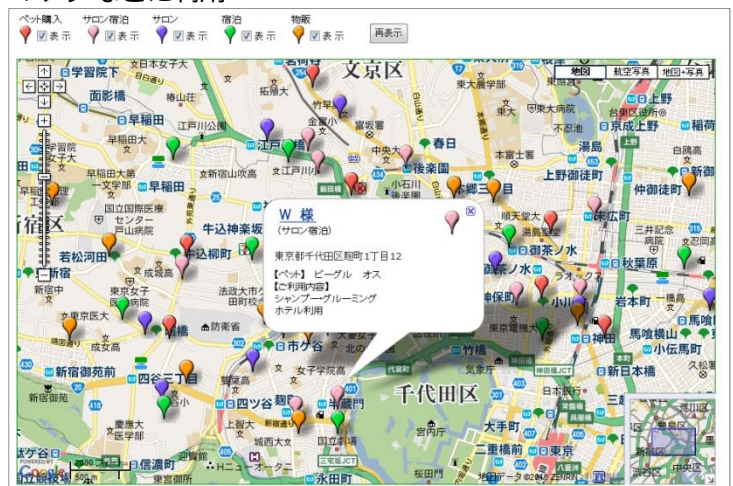

## ① 利用した飼い主の住所（名前・住所）を **はなまるマップ・キャリーオン** にアップロード

アップロードされたアイコンはサービスを利用したペットの飼い主の住所として表示されます。このアイコンはマーケティング担当者やマネージャの方々が活用していきます。

マーケティング担当者は、これからエリア・マーケティングを行うためにサービス内容やペット情報などを登録し、マーケティングやエリア・ポスティングの際の参考にしていきます。

## ② 利用サービス別によってアイコンの色を追加し、新たな飼い主やペットへの注意点など登録

活用から数年が経過しました。追加の飼い主情報や利用サービス内容・ペット情報を登録していきます。

新たにサービスを利用した飼い主の情報も追加していきます。また、様々なサービスなどを利用して内容がかわればアイコンの色も随時変更していきます。

アイコン名を利用サービス別に設定したり、ペットに関する注意点などを登録すれば、バルーンの情報ウィンドに表示されターゲットの状態が一目で把握できます。

## ③ 利用サービス別の地域差の傾向や、集中的なポスティングなどに利用

活用を始めてから長期経過してくると、そのペットや飼い主の環境も大きく変化してきます。サービス内容の変化や、また飼い主が転居により来店できなくなった場合もアイコンを変更・削除しています。

アイコンで色分けすることにより利用サービス別のエリアや地域によるポスティング目的が視覚的に理解でき、これからの広告・ポスティングに大いに貢献できます。

また、この結果をダウンロードでき、表計算ソフト等で詳細に分析することができます。

■はなまるマップ・キャリアオン 標準価格表

	1年バック	2年バック	3年バック
標準パック3アカウント	25,000円	45,000円	65,000円
追加パック3アカウント	25,000円	45,000円	65,000円

基本ライセンスが標準パックの3アカウントとなります。  
4アカウント目からは追加パックのご契約となります。