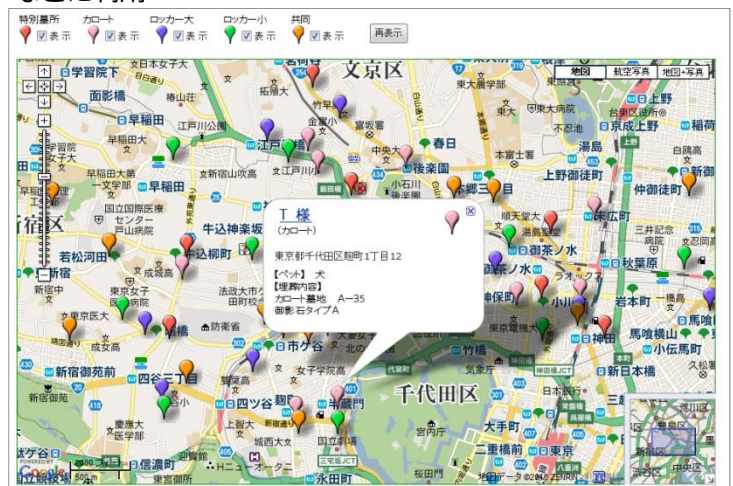

アップロードされたアイコンはペットを埋葬したペットの飼い主の住所として表示されます。このアイコンはマーケティング担当者やマネージャの方が活用していきます。

マーケティング担当者は、これからエリア・マーケティングを行うために埋葬形態や火葬・葬儀情報などを登録し、マーケティングやエリア・ポスティングの際の参考にしていきます。

② 埋葬形態によってアイコンの色を追加し、新たな飼い主や法事・供養の注意点など登録

活用から数年が経過しました。追加の飼い主情報や埋葬内容・供養情報を登録していきます。

新たにサービスを利用した飼い主の情報も追加していきます。また、埋葬形態などがかわればアイコンの色も随時変更していきます。

アイコン名を埋葬形態で設定したり、葬儀・供養に関する注意点などを登録すれば、バルーンの情報ウィンドに表示されターゲットの状態が一目で把握できます。

③ 埋葬形態の地域差の傾向や、集中的なポスティングなどに利用

活用を始めてから長期経過してくると、その埋葬方法や飼い主の環境も大きく変化してきます。埋葬の変化や、また供養管理の終了などの場合もアイコンを変更・削除しています。

アイコンで色分けすることにより埋葬形態別のエリアや地域によるポスティング目的が視覚的に理解でき、これからの広告・ポスティングに大いに貢献できます。

また、この結果をダウンロードでき、表計算ソフト等で詳細に分析することができます。

■はなまるマップ・キャリーオン 標準価格表

■はなまるマップ・キャリーオン ご利用環境

ネットワーク	インターネット通信環境（ブロードバンド推奨）
ご利用機器	Googleマップ利用可能パソコン（携帯・ゲーム機不可） PCA商魂 8 以降ご利用パソコン
ブラウザ	JavaScriptが有効でCookie受入れ可能な設定
セキュリティソフト	JavaScriptが有効でCookie受入れ可能な設定

■はなまるマップ・キャリーオン ご利用制限

- 1バックご契約毎に年間ページビュー（PV）は5,000PVまで
- 1バックご契約毎に1日の商魂得意先マスタおよびマイマップデータのアップロードおよび商魂得意先マスタ登録編集件数は合計1,000レコードまで
- 1バックご契約毎にご利用できるアカウント数は3アカウントまで
- 1追加バックご契約毎にご利用できるアカウント数は3アカウントまで
- Googleマップの利用はGoogle社のGoogleマップ利用規約が適用されます