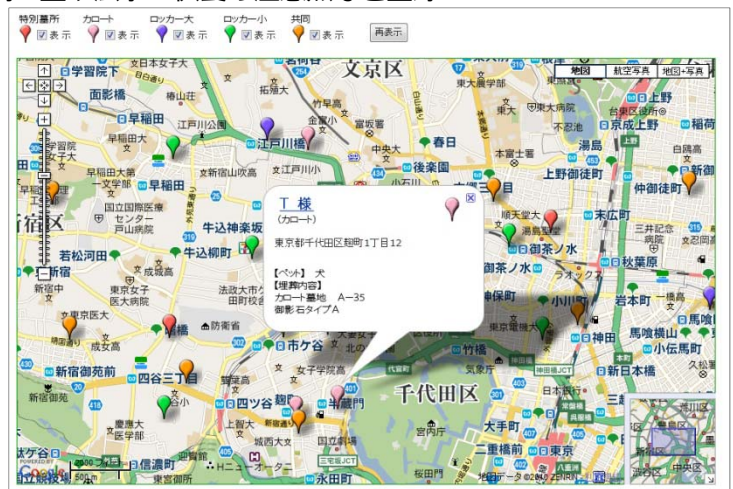

② 埋葬形態によってアイコンの色を追加し、新たな飼い主や法事・供養の注意点など登録

活用から数年が経過しました。追加の飼い主情報や埋葬内容・供養情報を登録していきます。

新たにサービスを利用した飼い主の情報も追加していきます。また、埋葬形態などがかわればアイコンの色も随時変更していきます。

アイコン名を埋葬形態で設定したり、葬儀・供養に関する注意点などを登録すれば、バルーンの情報ウィンドに表示されターゲットの状態が一目で把握できます。