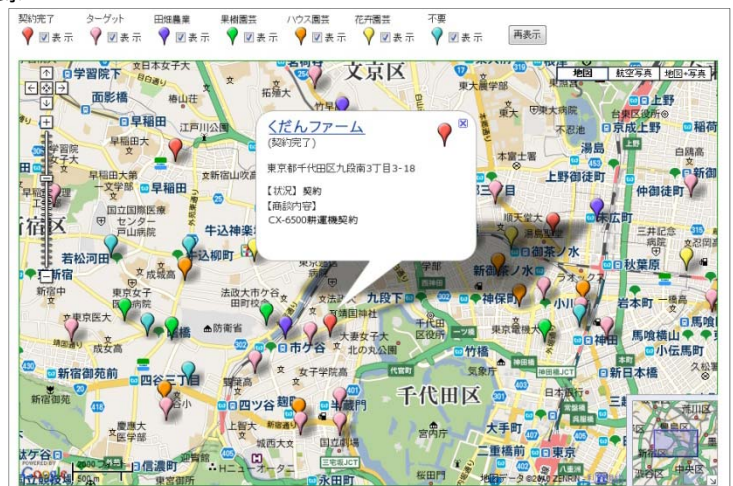

アップロードされたリストがマップの中にアイコンとして表示されています。このアイコンがこれから営業活動を行うべき訪問先となります。営業マンはこれからターゲットを訪問し、自社取り扱い農業機械をはじめとする様々な農業機械資材販売へ向けて営業活動を行っていきます。

② 商談状況によってアイコンの色を変更し、営業活動の内容や注意点を登録

ターゲットへのアプローチを開始しました。日々の営業結果や内容を登録することができます。このときに、受注に向けてアイコンの色を現在の状況に応じて変更していきます。

アイコン名を栽培形態別に設定したり、商談商品規模内容を登録すれば、バルーンの情報ウィンドに表示されターゲットの状態が一目で把握できます。

③ 取引契約の締結や、不要となったターゲットを登録

営業活動が活発化してくると、その商談状況も大きく変化してきます。契約を締結したり、逆に商談に敗れたり、先方の都合で延期になった場合もアイコン登録しています。

アイコンで色分けすることにより栽培形態別のエリアや商談商品の傾向が視覚的に理解でき、これからの営業活動やマーケティングに大いに貢献できます。

また、この結果をダウンロードでき、表計算ソフト等で詳細に分析することができます。

■はなまるマップ・キャリアオン 標準価格表

	1年バック	2年バック	3年バック
標準パック3アカウント	25,000円	45,000円	65,000円
追加パック3アカウント	25,000円	45,000円	65,000円

基本ライセンスが標準パックの3アカウントとなります。
4アカウント目からは追加パックのご契約となります。

※追加パックは同一アカウントの場合最大2ヶ月（1440時間）間無償サービスがあります

契約後、途中でアカウントを追加したい場合は追加パックとなります。

■はなまるマップ・キャリアオン ご利用環境

ネットワーク	インターネット通信環境（ブロードバンド推奨）
ご利用機器	Googleマップ利用可能パソコン（携帯・ゲーム機不可） PCA商魂 8 以降ご利用パソコン
ブラウザ	JavaScriptが有効でCookie受入れ可能な設定
セキュリティソフト	JavaScriptが有効でCookie受入れ可能な設定