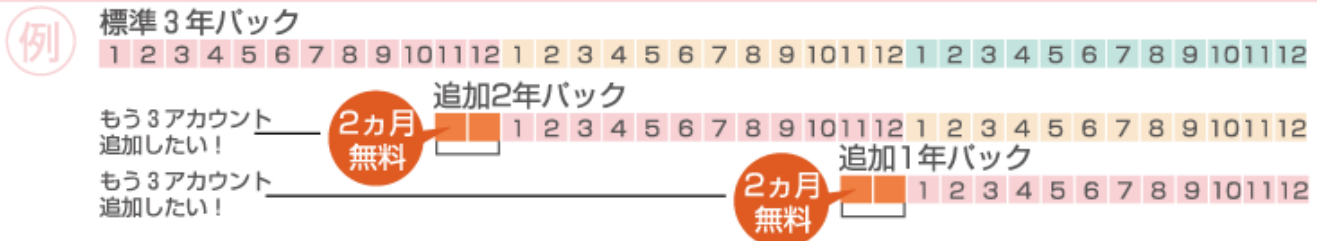

アイコン名を栽培形態別に設定したり、商談商品規模内容を登録すれば、バルーンの情報ウィンドに表示されターゲットの状態が一目で把握できます。

③ 取引契約の締結や、不要となったターゲットを登録

営業活動が活発化してくると、その商談状況も大きく変化してきます。契約を締結したり、逆に商談に敗れたり、先方の都合で延期になった場合もアイコン登録しています。

アイコンで色分けすることにより栽培形態別のエリアや商談商品の傾向が視覚的に理解でき、これからの営業活動やマーケティングに大いに貢献できます。

また、この結果をダウンロードでき、表計算ソフト等で詳細に分析することができます。

■はなまるマップ・キャリアオン 標準価格表

	1年バック	2年バック	3年バック
標準パック3アカウント	25,000円	45,000円	65,000円
追加パック3アカウント	25,000円	45,000円	65,000円

基本ライセンスが標準パックの3アカウントとなります。
4アカウント目からは追加パックのご契約となります。

※追加パックは同一アカウントの場合最大2ヶ月（1440時間）間無償サービスがあります

契約後、途中でアカウントを追加したい場合は追加パックとなります。

■はなまるマップ・キャリアオン ご利用環境

ネットワーク	インターネット通信環境（ブロードバンド推奨）
ご利用機器	Googleマップ利用可能パソコン（携帯・ゲーム機不可） PCA商魂 8 以降ご利用パソコン
ブラウザ	JavaScriptが有効でCookie受入れ可能な設定
セキュリティソフト	JavaScriptが有効でCookie受入れ可能な設定