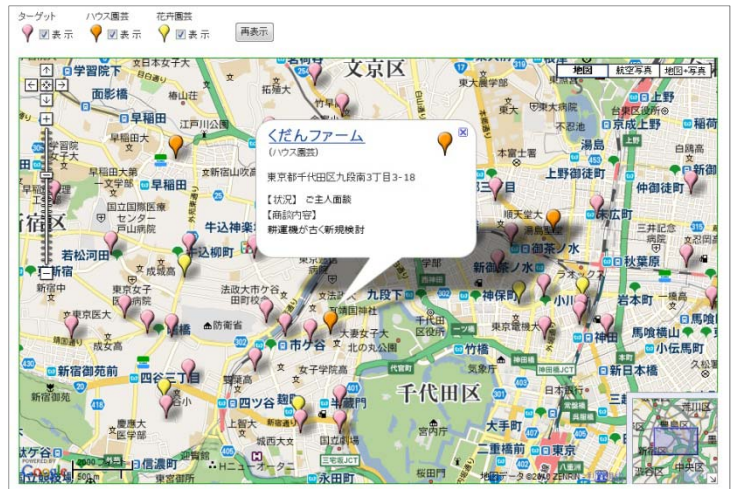

農業用機械・資材販売業（営業販売）

消込方式

分類 農業関連
業種 農業用機械・資材販売業
職種 営業担当、もしくはそのマネージャの方

事前に入手した農家名簿やそのほかの名簿を入手し、農家・農業会社をピックアップしています。そのリストをテキストデータ（名称・住所）として **はなまるマップ・キャリーオン** にアップロードし、**消込方式**で営業活動に活用している事例です。

① 見込みリスト（名称・住所）をはなまるマップ・キャリーオンにアップロード

アップロードされたリストがマップの中にアイコンとして表示されています。このアイコンがこれから営業活動を行うべき訪問先となります。営業マンはこれからターゲットを訪問し、自社取り扱い農業機械をはじめとする様々な農業機械資材販売へ向けて営業活動を行っていきます。

② 商談状況によってアイコンの色を変更し、営業活動の内容や注意点を登録

ターゲットへのアプローチを開始しました。日々の営業結果や内容を登録することができます。このときに、受注に向けてアイコンの色を現在の状況に応じて変更していきます。

アイコン名を栽培形態別に設定したり、商談商品規模内容を登録すれば、バルーンの情報ウィンドに表示されターゲットの状態が一目で把握できます。

③ 取引契約の締結や、不要となったターゲットを登録

営業活動が活発化してくると、その商談状況も大きく変化してきます。契約を締結したり、逆に商談に敗れたり、先方の都合で延期になった場合もアイコン登録しています。

アイコンで色分けすることにより栽培形態別のエリアや商談商品の傾向が視覚的に理解でき、これからの営業活動やマーケティングに大いに貢献できます。

■はなまるマップ・キャリアオン ご利用制限

- 1バックご契約毎に年間ページビュー（PV）は5,000PVまで
- 1バックご契約毎に1日の商魂得意先マスタおよびマイマップデータのアップロードおよび商魂得意先マスタ登録編集件数は合計1,000レコードまで
- 1バックご契約毎にご利用できるアカウント数は3アカウントまで
- 1追加バックご契約毎にご利用できるアカウント数は3アカウントまで
- Googleマップの利用はGoogle社のGoogleマップ利用規約が適用されます