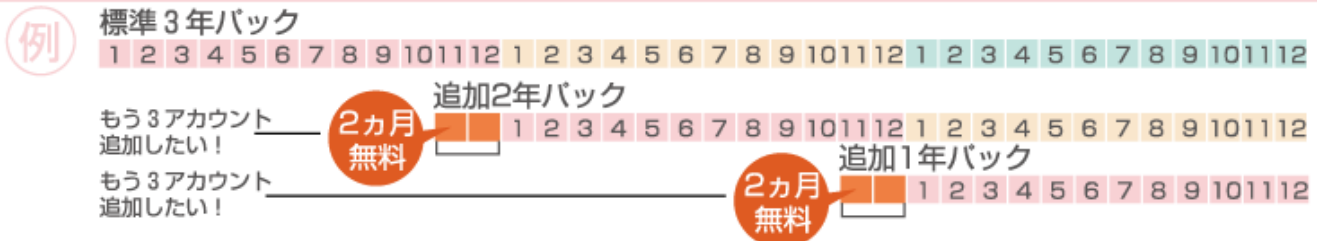

■はなまるマップ・キャリアオン 標準価格表

	1年バック	2年バック	3年バック
標準パック3アカウント	25,000円	45,000円	65,000円
追加パック3アカウント	25,000円	45,000円	65,000円

基本ライセンスが標準パックの3アカウントとなります。
4アカウント目からは追加パックのご契約となります。

※追加パックは同一アカウントの場合最大2ヶ月（1440時間）間無償サービスがあります

契約後、途中でアカウントを追加したい場合は追加パックとなります。

■はなまるマップ・キャリアオン ご利用環境

ネットワーク	インターネット通信環境（ブロードバンド推奨）
ご利用機器	Googleマップ利用可能パソコン（携帯・ゲーム機不可） PCA商魂 8 以降ご利用パソコン
ブラウザ	JavaScriptが有効でCookie受入れ可能な設定
セキュリティソフト	JavaScriptが有効でCookie受入れ可能な設定

■はなまるマップ・キャリアオン ご利用制限

- ○1バックご契約毎に年間ページビュー（PV）は5,000PVまで
- ○1バックご契約毎に1日の商魂得意先マスタおよびマイマップデータのアップロードおよび商魂得意先マスタ登録編集件数は合計1,000レコードまで
- ○1バックご契約毎にご利用できるアカウント数は3アカウントまで
- ○1追加バックご契約毎にご利用できるアカウント数は3アカウントまで
- ○Googleマップの利用はGoogle社のGoogleマップ利用規約が適用されます

開発元

株式会社アルベロ

はなまる

〒780-0945
高知県高知市本宮町105-25
高知ソフトウェアセンター3F
TEL 088-803-8866
FAX 088-803-8822

お問い合わせは

はなまるサポート ☎088-803-8700 <http://www.hanamarumap.com/>

※PCA・PCA商魂はピー・シー・エー株式会社の登録商標です。 ※Googleマップの利用はGoogle社のGoogleマップ利用規約が適用されます。
※また全ての会社名、製品名等には、それぞれの所有者に所有権が属する商標または登録商標が含まれています。
※記載された内容と製品の仕様等は、事前の予告なしに変更する場合があります。 ※記載内容と実際の製品が異なる場合は実際の製品を優先します。